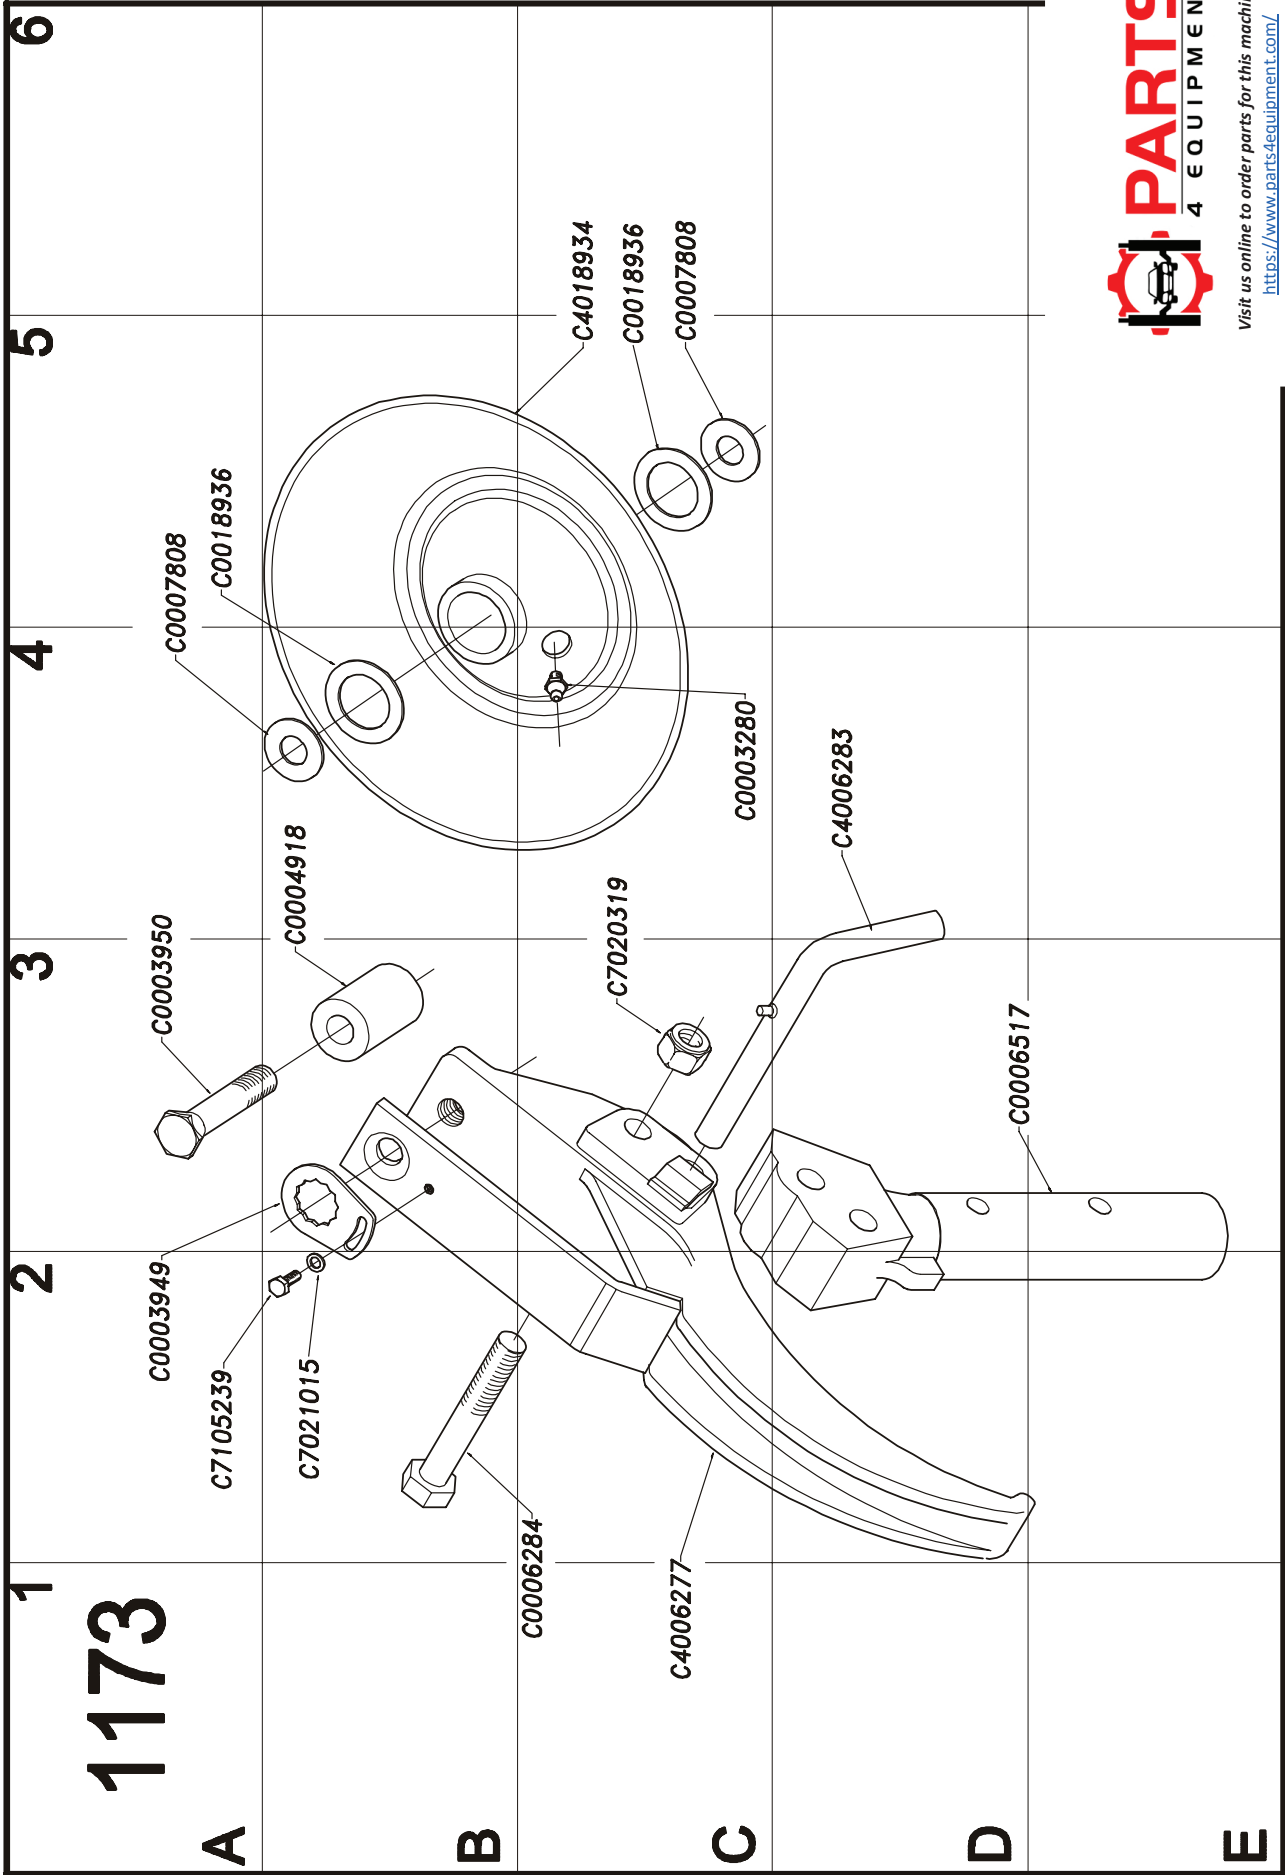

Visit us online to order parts for this machine:
<https://www.parts4equipment.com/>