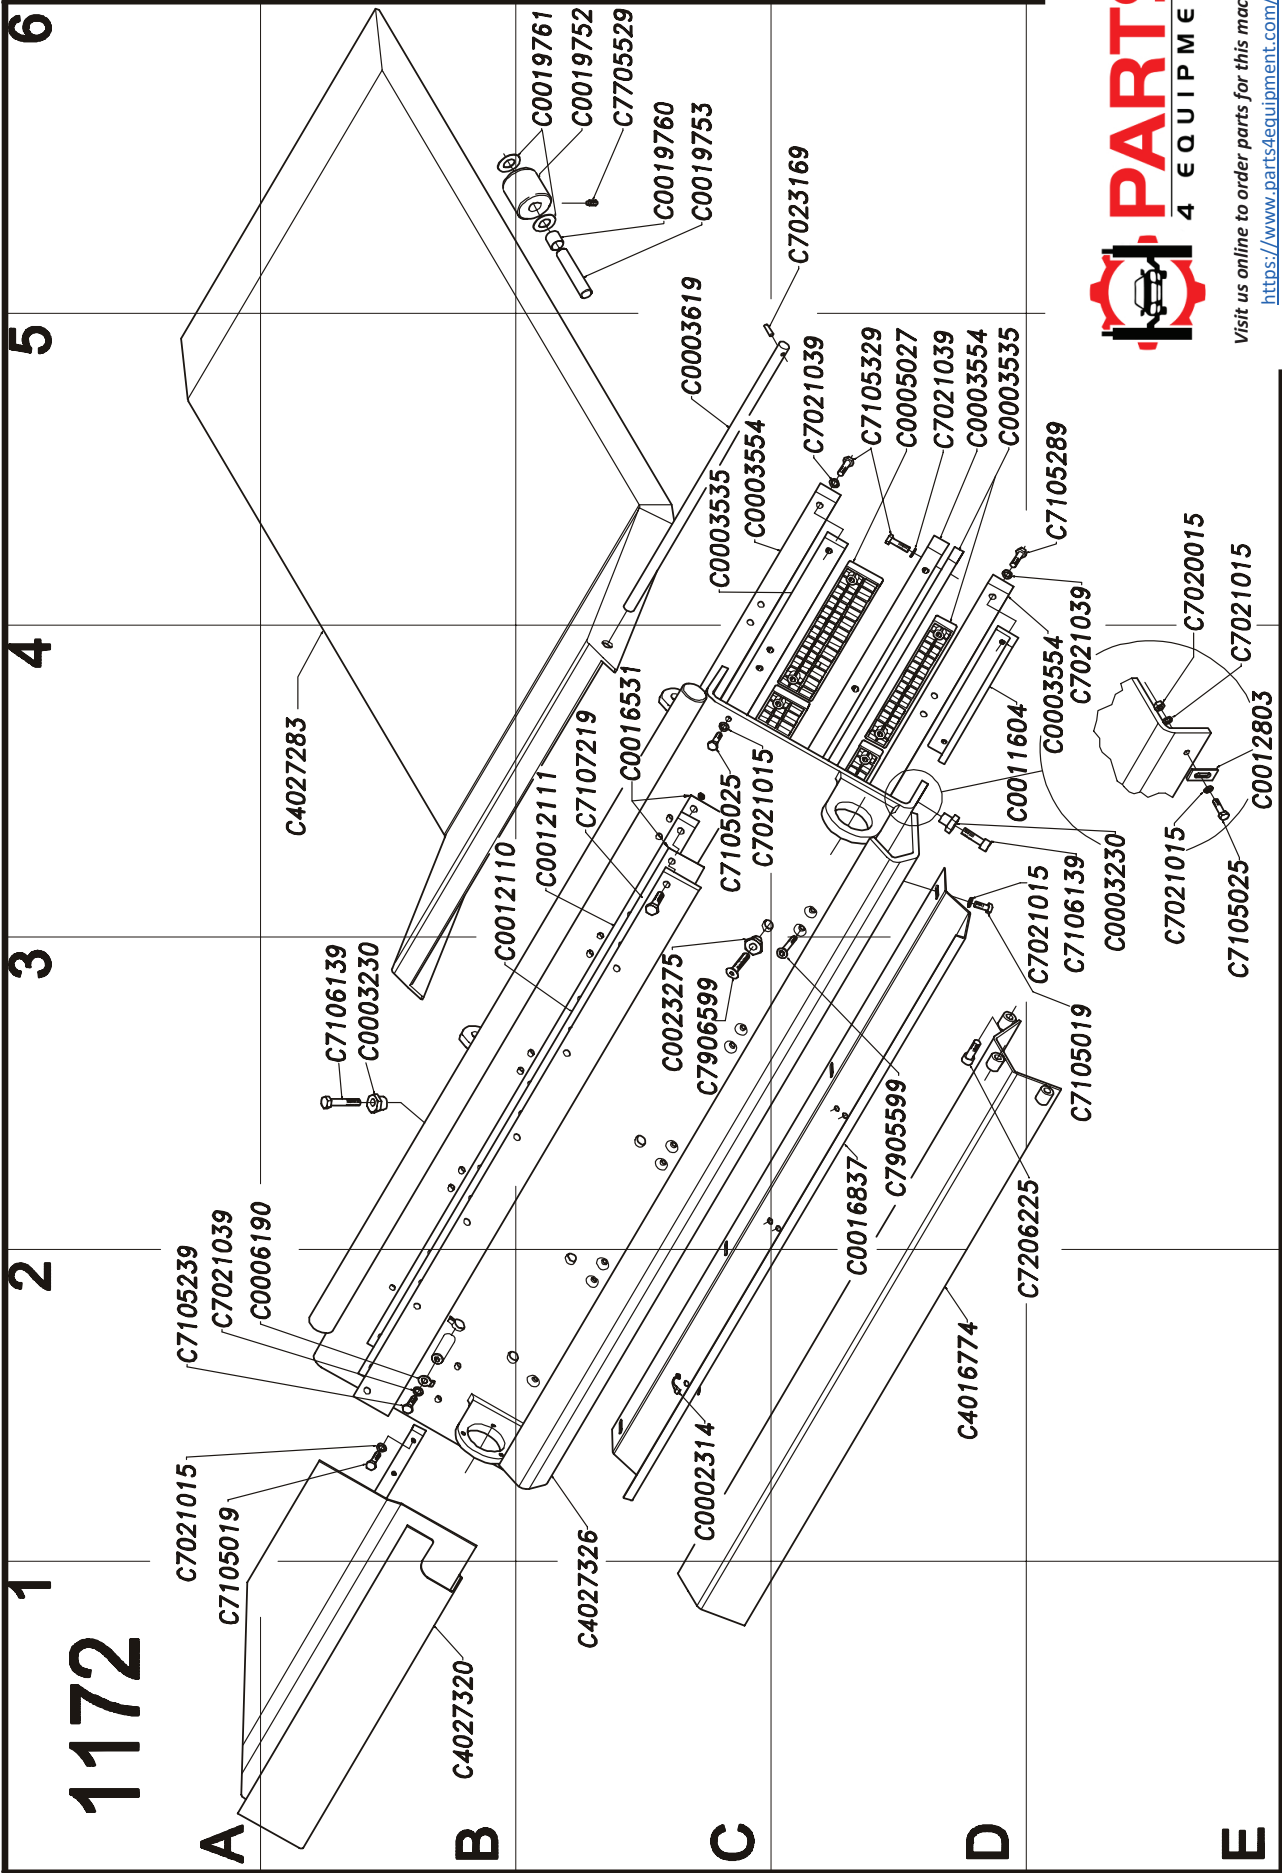

9500R

Visit us online to order parts for this machine:
<https://www.parts4equipment.com/>