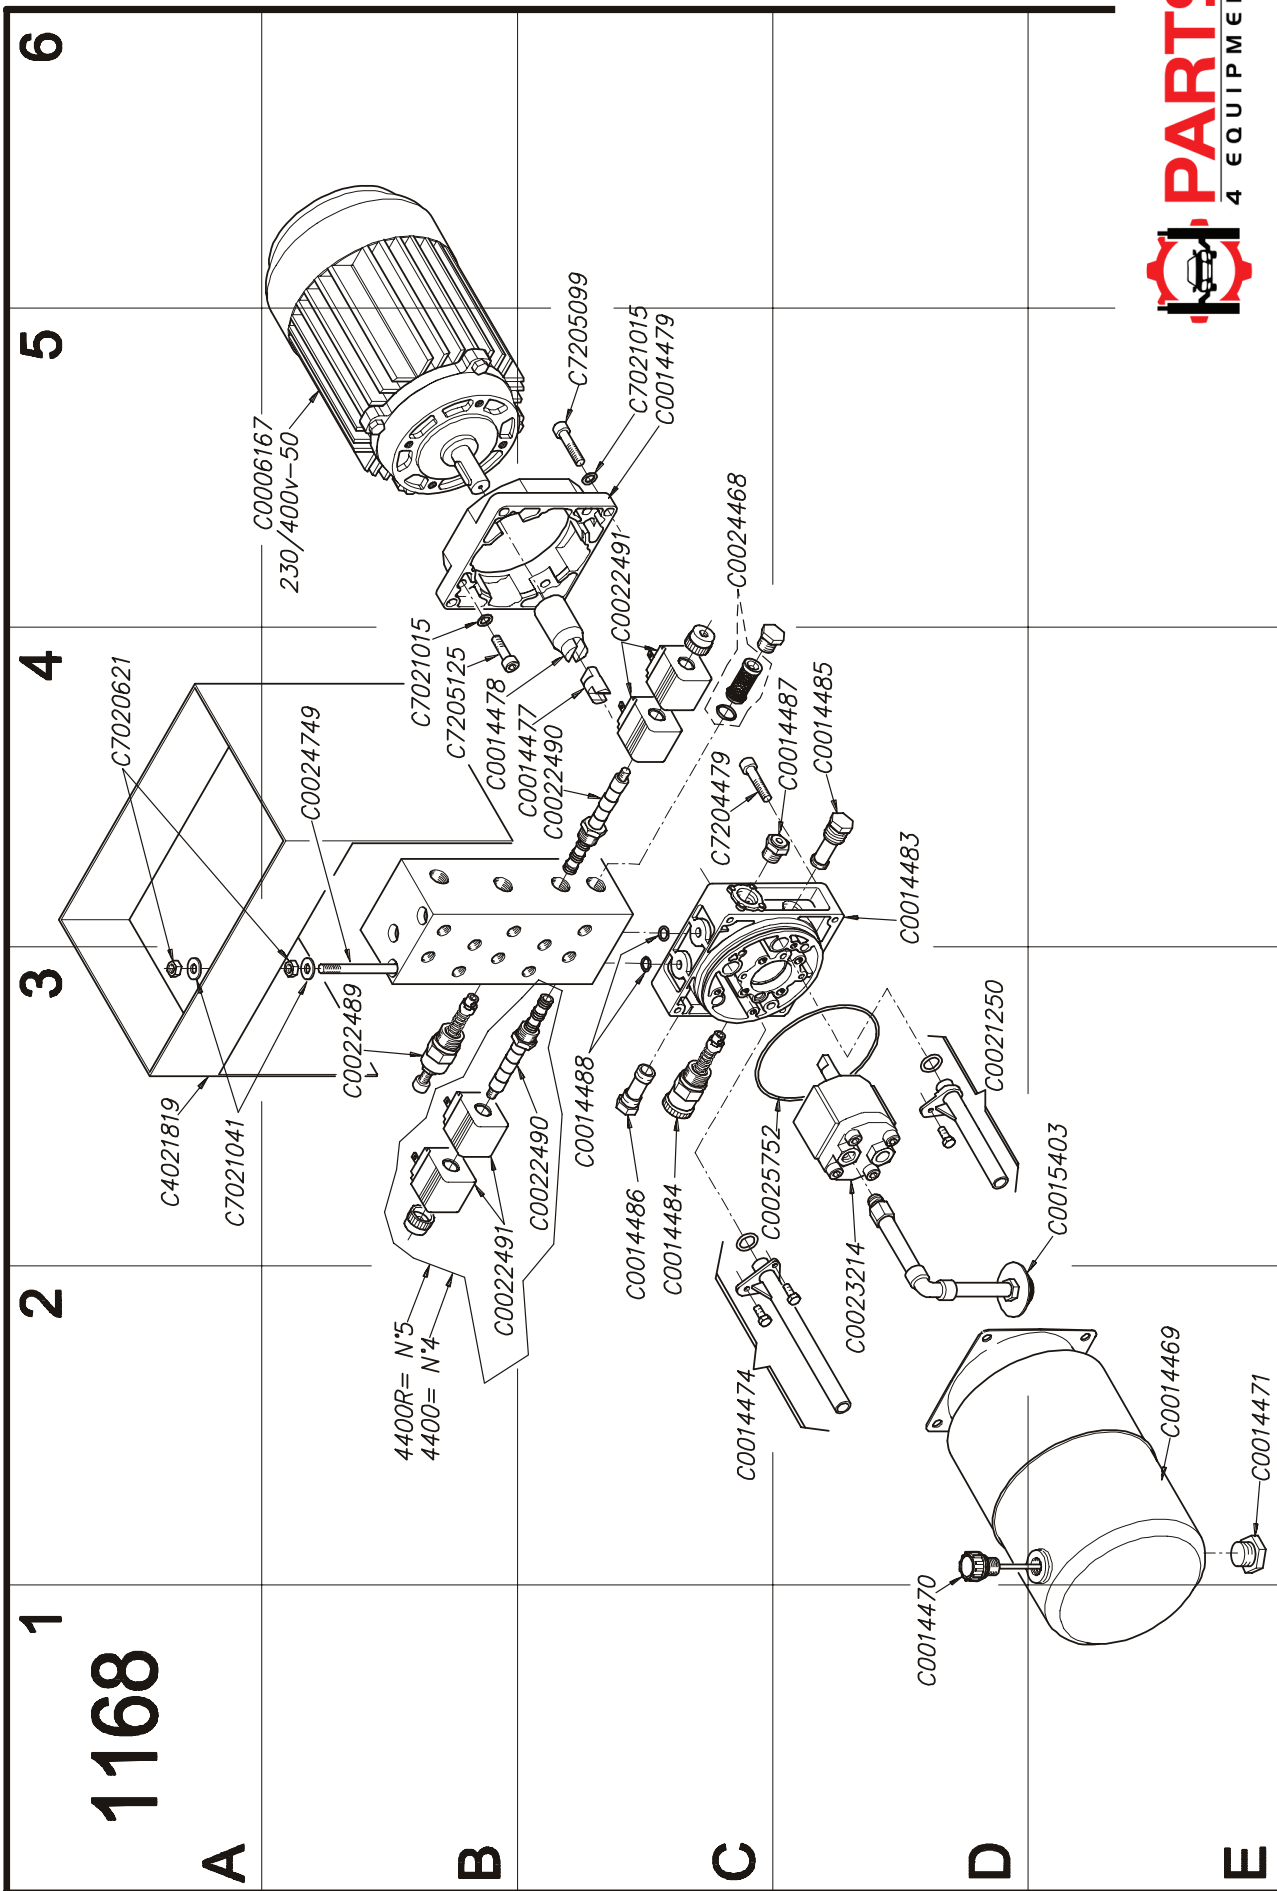

Visit us online to order parts for this machine:
<https://www.parts4equipment.com/>